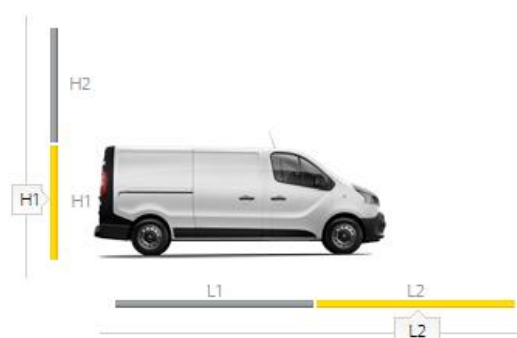

www.ddzabudowy.pl

DD Zabudowy
Zakład Produkcji Zabudów
55-080 Sadków ul. Nasypowa 12
Tel. 071/ 725-40-54 E-mail: biuro@ddzabudowy.pl

Wrocław, dnia 01-01-2019

Specyfikacja zabudowy RENAULT TRAFIC L2H1

Oferta na zabudowę

Wymiary

Objętość

> KOLEJNY KROK

06
zgodnych wersji

WYBÓR :

☒ Wymiary	L2 H1
Długość całkowita	5399
Wysokość całkowita	1971
Objętość ładunkowa w m³/dm³	6
	1200 Kg
Typ napędu	napęd przedni

Montaż: u Klienta

Tel:

E-mail:

Dziękując za zainteresowanie naszymi produktami, pragnę przedstawić krótki opis zabudowy ze sklejki dla **Renault Trafic L2H1 (293 cm/138 cm)**

Opis wykonania standardowego:

- podłoga ze sklejki wodoodpornej, foliowana o grubości 9 mm – antypoślizgowa,
- listwy aluminiowe, zapobiegające uszkodzeniom kątów sklejki podłogowej, przy drzwiach bocznych oraz tylnych,
- sklejka boczna o grubości 6,5 mm,
- listwa aluminiowa ozdobno-maskująca montowana wzdłuż ścian bocznych na całej długości,
- zabudowanie do połowy wnek okiennych bocznych oraz tylnych ze sklejki 6,5 mm,
- nadkola filc szt. 2,

Warunek konieczny do wykonania zabudowy u Klienta:

- możliwość podłączenia do prądu