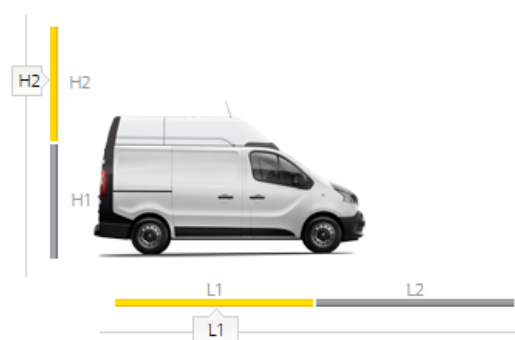

Specyfikacja zabudowy RENAULT TRAFIC L1H2

Oferta na zabudowę

Wymiary